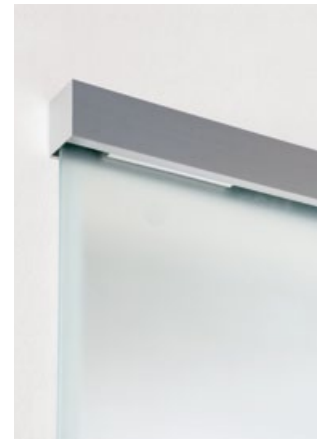

MANUELL MIT GLAS: DAS SCHIEBETÜRSYSTEM AGILE 150

Mit Leichtigkeit den Tag genießen

Elegante Übergänge von einem Raum in einen anderen – DORMA Schiebetüren AGILE mit dem MAME Glasdesign CONTURA setzen die offene Wohnraumgestaltung großzügig in Szene.

Das Schiebetürsystem AGILE 150 sorgt in der doppelflügeligen Syncro-Version für besonderen Komfort: Wird ein Türflügel bewegt, verschiebt sich der andere symmetrisch mit.

Ihre Vorteile

- Geringe Aufbauhöhe und Spaltmaße
- Mit Holztüren kombinierbar
- Große Wahlmöglichkeiten durch Farbvielfalt

Geringe Abmessungen:

Die komplette Technik ist in die Laufschiene integriert.