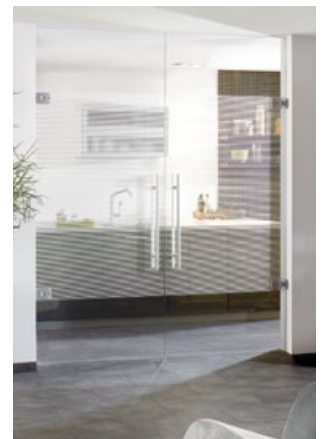

Leicht zu öffnen. Selbst dann, wenn Sie gerade keine Hand frei haben.

PENDELN MIT GLAS: DER TENSOR PENDELTÜR- BESCHLAG

In beide Richtungen öffnen und sicher schließen

Mit TENSOR öffnen Sie Räume. Elegant und leicht kann das Pendeltürband in Ganzglasanlagen, bestehende Türen oder direkt am Mauerwerk montiert werden.

Die feinen Linien der eleganten MAME Glasdesigns KERAMIKA und HORIZON setzen zusätzliche Akzente.

Ihre Vorteile

- Flexible Montage an Mauerwerk/Zarge/Glas
- Schließen durch integrierte Selbstschließfunktion
- Keine Notwendigkeit einer Türzarge

Selbstschließfunktion: TENSOR führt die Pendeltür sicher in die Ausgangsposition zurück.