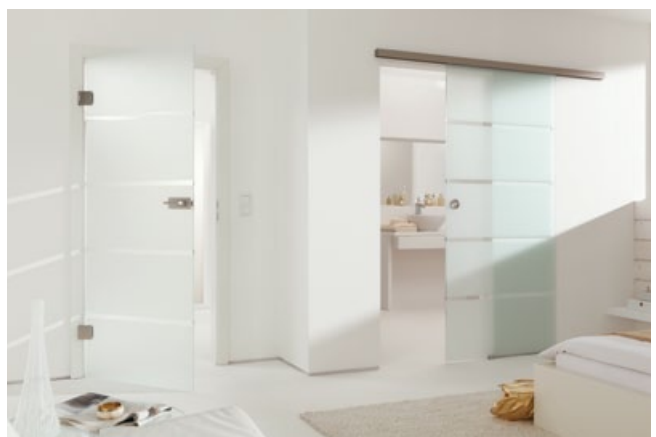

Konsequent: mit MAME Ganzglas-türen aus einer Designlinie, wie hier z. B. der SENSITA Helix, schaffen Sie ein durchgängiges Raumkonzept.

Zwei Türensysteme, ein Glasdesign:
MAME KERAMIKA Office 15 über-zeugt als Drehtür und als Schiebetür.